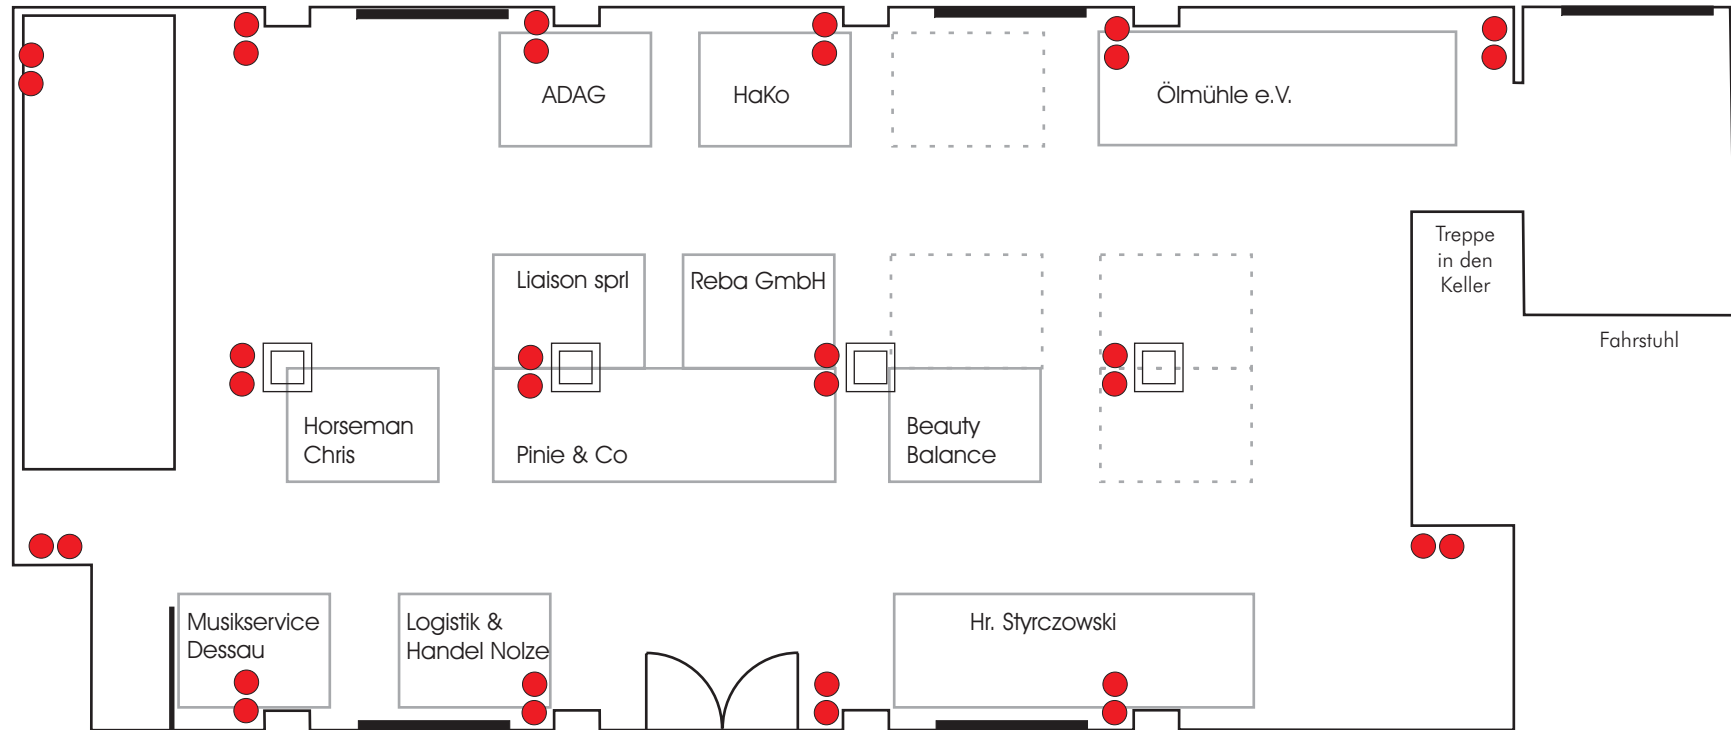

Standverteilung Regiotag 2007, Stand 18.09.2007

 Große Tische 160 x 80 cm

 Stühle 55 x 55 cm

 Steckdosen

Standfläche 1,5 x 2,00

Standfläche 1,5 x 4,00